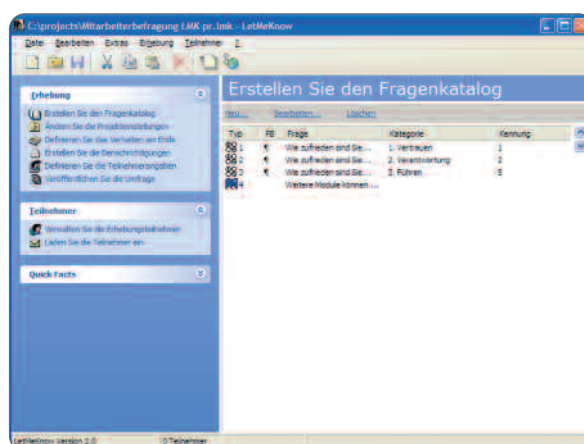

LetMeKnow® Barcode

**Die Software für Umfragen
und Tests auf Papier**

Mit LetMeKnow®-Barcode können Sie Umfragen und Tests einfach erstellen. Die Erhebungen lassen sich ausdrucken oder für die Weiterverarbeitung in ein Textprogramm exportieren. Alle Antworten werden mit einem Strichcode

versehen. Ein Barcodeleser hilft beim effizienten Erfassen der Antworten. Auf Wunsch kann der Fragebogen auch elektronisch im Internet abgebildet und mit den Antworten aus LetMeKnow®-Barcode kombiniert werden.

Erstellen Sie Ihre Erhebung

Schritt 1

LetMeKnow® hilft Ihnen, die Erhebungen rasch und einfach zu erstellen. LetMeKnow® kann in zwei Modi benutzt werden:

- 1 Umfragen
- 2 Tests

Drucken Sie Ihre Erhebung aus