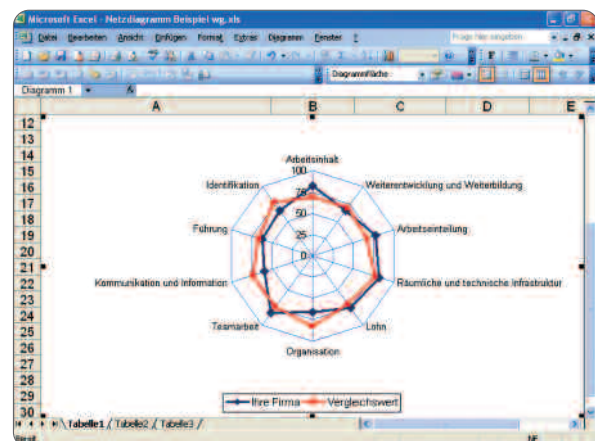

versehen. Ein Barcodeleser hilft beim effizienten Erfassen der Antworten. Auf Wunsch kann der Fragebogen auch elektronisch im Internet abgebildet und mit den Antworten aus LetMeKnow®-Barcode kombiniert werden.

Erstellen Sie Ihre Erhebung

Schritt 1

LetMeKnow® hilft Ihnen, die Erhebungen rasch und einfach zu erstellen. LetMeKnow® kann in zwei Modi benutzt werden:

- 1 Umfragen
- 2 Tests

Drucken Sie Ihre Erhebung aus

Schritt 2

Alle Antworten erhalten automatisch einen Strichcode.

LetMeKnow®-Barcode unterstützt auch den Export der Fragebogen für die Weiterverarbeitung in anderen Programmen.

Scannen Sie die Antworten

Schritt 3

Mit Hilfe eines Barcodelesers können die Antworten rasch eingelesen werden. Das Zusammenfügen mit den Antworten aus dem Internet ist problemlos möglich.

Analysieren Sie die Antworten

Schritt 4

Die eingescannten Antworten sind jederzeit auf Knopfdruck abrufbar. Sie können auf Ihrem Computer gespeichert und z.B. mit Excel analysiert werden.